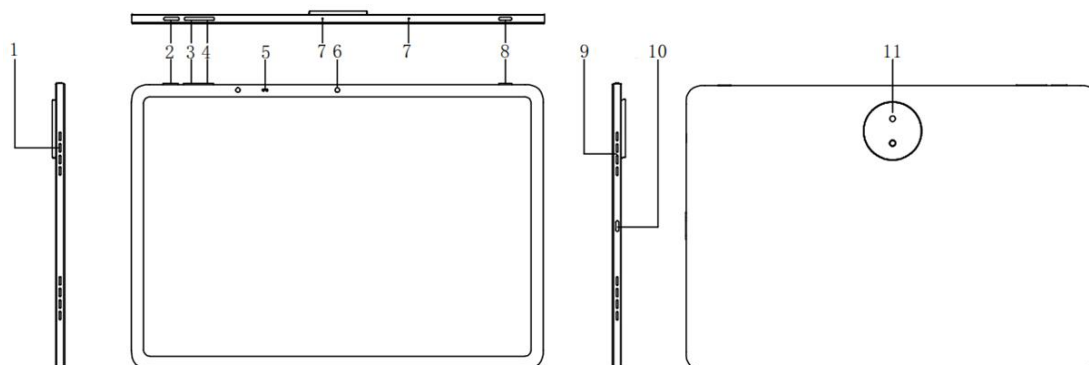

ク イ ッ ク ガ イ ド

--Fun Drawing Pad

フ ザ ン ド ロ ー イ ン グ パ ッ ド

DP1425

01/製品概要

1. 左スピーカー
2. 電源ボタン
3. ボリュームアップ
4. ボリュームダウン
5. 光センサー／近接センサー
6. 13MP フロントカメラ
7. マイク
8. U-Key
9. 右スピーカー
10. USB-C ポート
11. リアカメラ

02/製品仕様

製品名：	ファン ドローイングパッド
製品モデル：	DP1425
オペレーティングシステム：	Powered by Android™ 14
CPU：	MT8781、8 コアプロセッサ
画面サイズ：	14.25 インチ
画面解像度：	1600*2400
電力入力：	最大 27W
バッテリー容量：	10000mAh/3.85V
メモリ：	8GB
ストレージ：	256GB
ワイヤレス：	WiFi 802.11a/b/g/n/ac + Bluetooth 5.0
サイズ：	322.4*222*6.95mm
カメラ：	フロント 13MP、固定焦点； リア 8MP、オートフォーカス

03/パッケージ内容

1. ファンドロローイングパッド x1
2. スタイラスペン x1
3. 芯抜き x1
4. 替芯 x1
5. 電源アダプター x1
6. USB-C ケーブル x1
7. 手袋 x1
8. スマートフォリオ x1
9. クイックガイド x1
10. 保証書 x1

04/スタイラスペン

ペン先の芯を交換する場合、芯抜きで芯の先を掴み、芯を引き抜き、新しい芯に交換してください。

05/充電