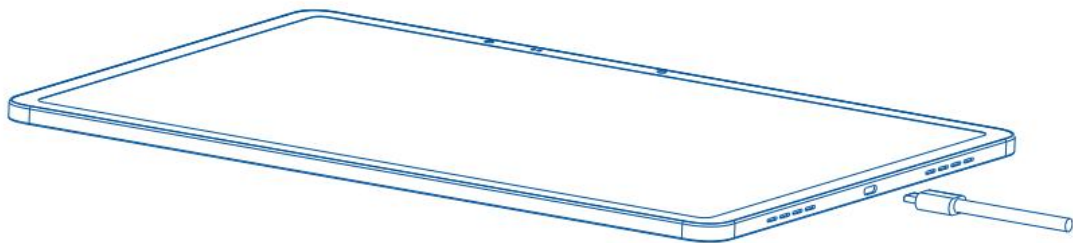

ク イ ッ ク ガ イ ド

--Fun Drawing Pad

フ ザ ン ド ロ ー イ ン グ パ ッ ド

DP1425

01/製品概要

1. 左スピーカー
2. 電源ボタン
3. ボリュームアップ
4. ボリュームダウン
5. 光センサー／近接センサー
6. 13MP フロントカメラ
7. マイク
8. U-Key
9. 右スピーカー
10. USB-C ポート
11. リアカメラ

02/製品仕様

製品名：	ファン ドローイングパッド
製品モデル：	DP1425
オペレーティングシステム：	Powered by Android™ 14
CPU：	MT8781、8 コアプロセッサ
画面サイズ：	14.25 インチ
画面解像度：	1600*2400
電力入力：	最大 27W
バッテリー容量：	10000mAh/3.85V
メモリ：	8GB
ストレージ：	256GB
ワイヤレス：	WiFi 802.11a/b/g/n/ac + Bluetooth 5.0
サイズ：	322.4*222*6.95mm
カメラ：	フロント 13MP、固定焦点； リア 8MP、オートフォーカス

03/パッケージ内容

1. ファンドロローイングパッド x1
2. スタイラスペン x1
3. 芯抜き x1
4. 替芯 x1
5. 電源アダプター x1
6. USB-C ケーブル x1
7. 手袋 x1
8. スマートフォリオ x1
9. クイックガイド x1
10. 保証書 x1

04/スタイラスペン

ペン先の芯を交換する場合、芯抜きで芯の先を掴み、芯を引き抜き、新しい芯に交換してください。

05/充電