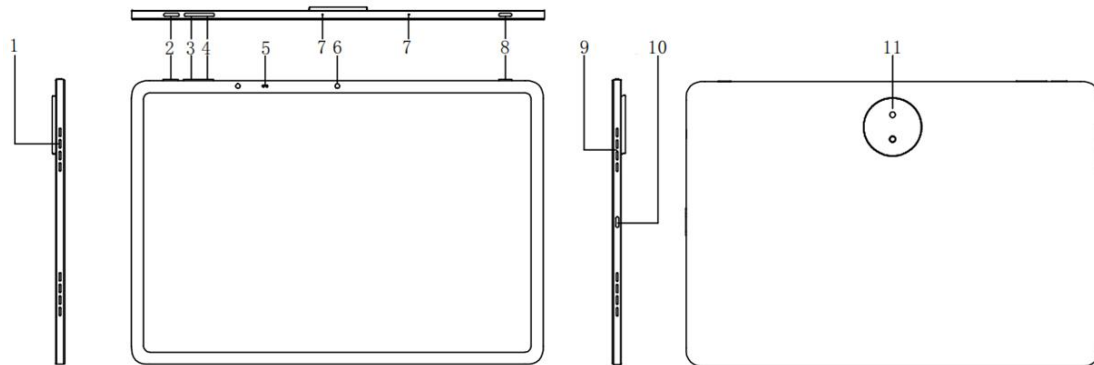

Kurzanleitung

--DP1425

01/Produktübersicht

1. Linker Lautsprecher
2. Ein-/Ausschaltknopf
3. Lautstärke +
4. Lautstärke -
5. Lichtsensor / Näherungssensor
6. 13MP Frontkamera
7. Mikrofon
8. U-Key
9. Rechter Lautsprecher
10. USB-C Anschluss
11. Rückkamera

02/Produktparameter

Produktname:	UT3 Zeichen-Tablet
Produktmodell:	DP1425
Betriebssystem:	angetrieben durch Android™ 14
CPU:	MT8781, 8-Kern-Prozessor
Bildschirmgröße:	14,25 Zoll
Bildschirmauflösung:	1600*2400
Energiezufuhr:	max. 27W
Batteriekapazität:	10000mAh/3.85V
Speicher:	8GB
Speicherplatz:	256GB
Drahtlos:	Wi-Fi 802.11a/b/g/n/ac + Bluetooth 5.0
Abmessungen:	322,4*222*6,95mm
Kamera:	Vorne 13MP, Fixfokus; Hinten 8MP, Autofokus.