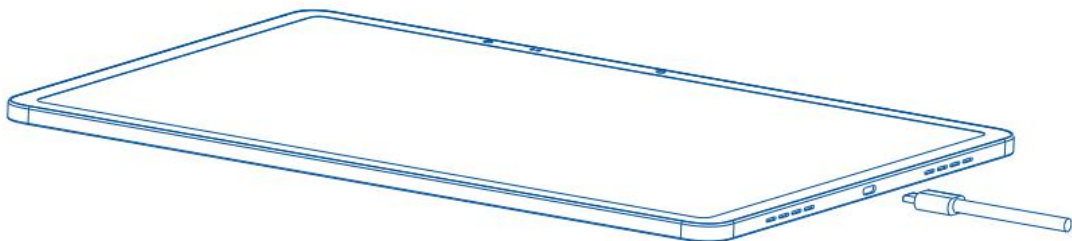

02/Produktparameter

Produktname:	UT3 Zeichen-Tablet
Produktmodell:	DP1425
Betriebssystem:	angetrieben durch Android™ 14
CPU:	MT8781, 8-Kern-Prozessor
Bildschirmgröße:	14,25 Zoll
Bildschirmauflösung:	1600*2400
Energiezufuhr:	max. 27W
Batteriekapazität:	10000mAh/3.85V
Speicher:	8GB
Speicherplatz:	256GB
Drahtlos:	Wi-Fi 802.11a/b/g/n/ac + Bluetooth 5.0
Abmessungen:	322,4*222*6,95mm
Kamera:	Vorne 13MP, Fixfokus; Hinten 8MP, Autofokus.

03/Paketinhalt

1. Zeichen-Tablet x1
2. **Stift** x1
3. Stifthalter x1
4. Stiftpitzen x1
5. Netzadapter x1
6. USB-C Kabel x1
7. Handschuhe x1
8. Smart Folio x1
9. **Kurzanleitung** x1
10. Garantiekarte x1

04/**Stift**

Um die Spitze zu wechseln, greifen Sie die Spitze mit dem Spitzenentferner, ziehen Sie die gebrauchte Mine heraus und ersetzen Sie sie durch eine neue Spitze.

05/Laden

Wie oben gezeigt, bitte laden Sie das Gerät mit dem mitgelieferten Netzadapter und USB-Kabel.