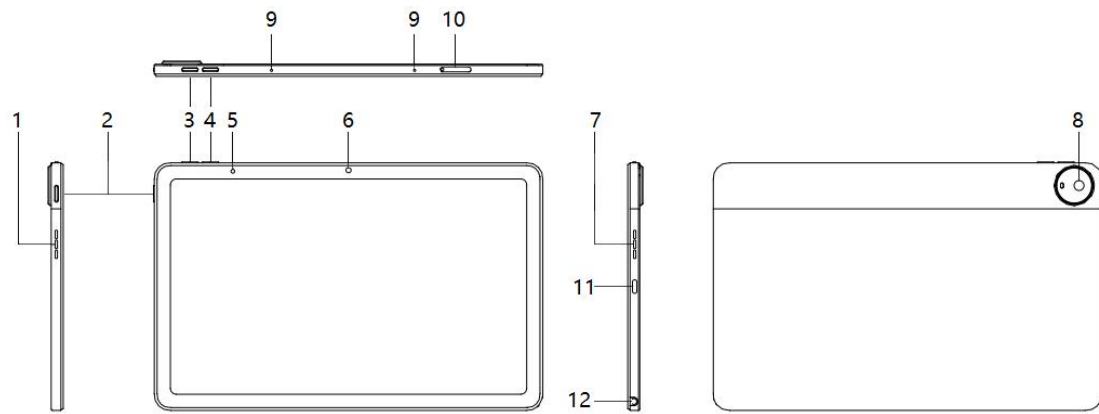

快速指南

--DP1036

01/產品外觀

1. 左喇叭
2. 電源鍵
3. 音量+
4. 音量-
5. 光感應
6. 前置攝像頭
7. 右喇叭
8. 後置攝像頭
9. 麥克風
10. Micro SD 卡槽
11. USB-C 介面
12. 耳機孔

02/產品參數

產品名稱: UT2 繪圖平板

產品型號: DP1036

操作系統: Powered by Android™ 14

CPU: MT8781N, 八核處理器

顯示屏尺寸: 10.36 英寸

顯示屏解析度: 2000*1200

電源輸入: 5V $\overline{\text{---}}$ 3A 或 9V $\overline{\text{---}}$ 2A

電池容量: 7000mAh/3.85V

記憶體: LPDDR4X 6GB

存儲: UFS2.2 128GB

無線連接: WiFi 2.4GHz & 5GHz + 藍牙 5.3

尺寸: 247.1*156.8*7.5mm

攝像頭: 前置 800 萬像素、定焦;

後置 800 萬像素、自動對焦

03/包裝清單

1. 繪圖平板 x1
2. 手寫筆 x1
3. 筆尖取出器 x1
4. 備用筆芯 x1
5. 電源適配器 x1
6. USB-C 數據線 x1
7. 手套 x1
8. 卡針 x1
9. 保護殼 x1
10. 快速指南 x1
11. 保修卡 x1

04/手寫筆

首次使用前，需要用隨附的電源適配器和 USB 線纜連接電源以啟動正常運作。
要更換筆尖，請用筆尖取出器固定前端，拔出用過的筆芯，然後換上新的筆芯。